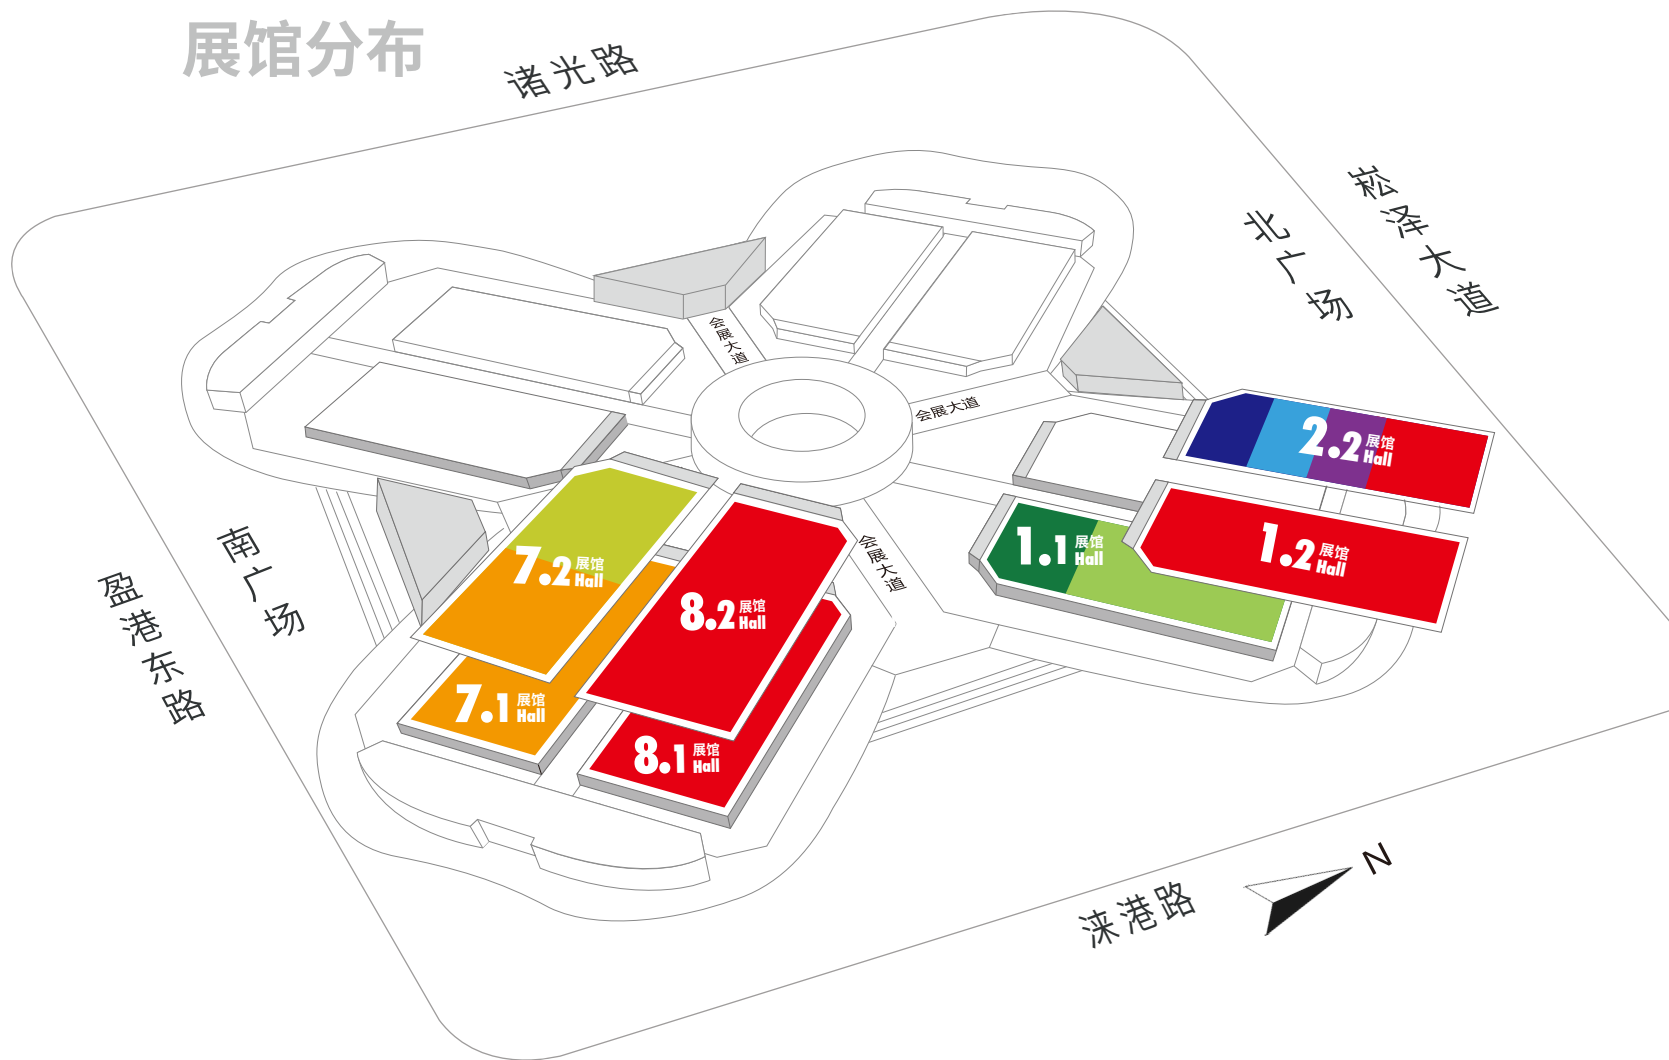

展馆分布

工业版块

- 1.1 展馆 Hall** 固废/废气
- 1.1 展馆 Hall** 智慧环保/环境监测
- 8.1 展馆 Hall** 环保水处理
- 7.1 展馆 Hall** 泵与智慧供水
- 8.2 展馆 Hall** 膜与水处理
- 7.2 展馆 Hall** 阀门管道

民用版块

- 2.2 展馆 Hall** 建筑给排水
- 2.2 展馆 Hall** 净水
- 2.2 展馆 Hall** 空气新风
- 2.2 展馆 Hall** 舒适家居
- 1.2 展馆 Hall** 净水

同期展会

- 7.2 展馆 Hall** 上海化学工业主题展